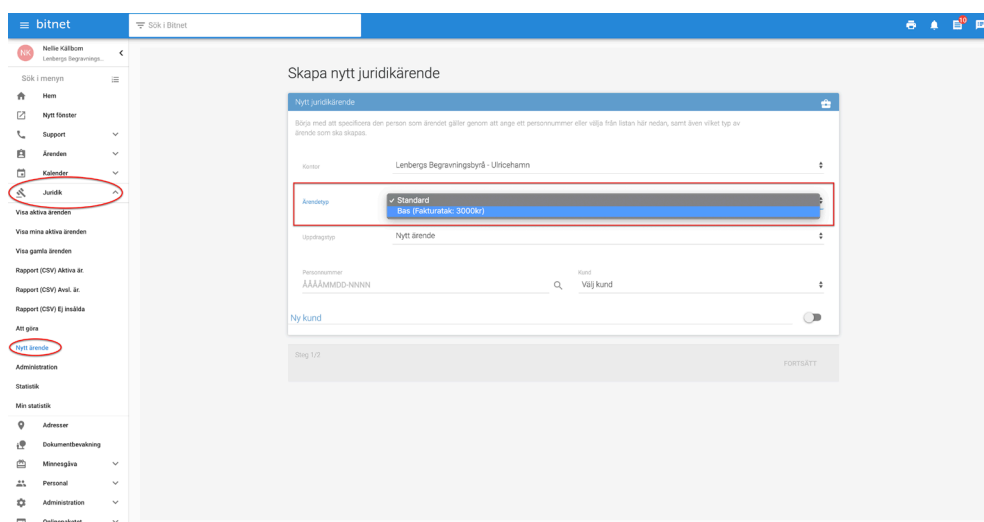

BASÄRENDE

SKAPA ETT BASÄRENDE

Skapa ett basärende genom att gå till menyn i Bitnet och välj Juridik>Nytt ärende. Under ärendetyp väljer du "Bas". Observera att basärenden har ett fakturatak på 3000 SEK och endast får innehålla en grupp (t.ex. testamente).

När ett basärende har skapats visas en blå märkning i det vänstra hörnet av ärendet med texten "BAS".

Inledande samtal	Uppdrag	Kund	Utskrifter	Efterh
Bitnet Testar 0		Ansvarig: 1979		
BAS	ÅTGÄRDAS			
Inledande samtal	XZY	+		
Förberedelse inför förättning	XZY	+		
Grundtekningsförättning	YZY	+